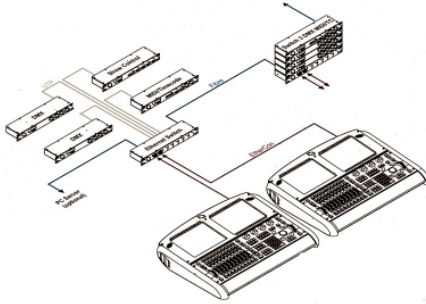

Contactez-nous

France:

02 41 22 00 22

REF: WHOLEHOG III

WHOLEHOG III

Description : LaWholeHog III succède à la célèbre WholeHog II. Elle allie l'élégance à la puissance. Aspect design, châssis en aluminium anodisé bleu foncé, 2 flexibles à LED délivrant un éclairage graduable bicolore (blanc et bleu), haut-parleur interne. Une nouvelle ergonomie avec ses deux écrans tactiles 12,1" couleurs et inclinables, pour une meilleure visibilité. 4 encodeurs pour accès direct aux paramètres des projecteurs, 10 faders Penny & Giles de restitutions paramétrables, un trackball lumineux intégré, sauvegarde sur un disque dur interne 40 Go, Zip 100/250 Mo ou cd-rom 650/700 Mo. 2 ports USB pour playback Wing ou imprimante. Entrée sortie MIDI. 2 sorties moniteurs SVGA. Nombre illimité de sorties DMX via interface DP2000 Ethernet/DMX. Possibilité d'utiliser 2 consoles en réseau. Sauvegarde automatique en cas de coupure d'électricité via batterie. Les plus :

Caractéristiques techniques : 703320 | WholeHog III - PlayBack unit - Rack 19' | 17 900,00 703305 | WholeHog III - Extension | 14 900,00 703310 | WholeHog III - DP 2000 | 4 690,00 703365 | WholeHog III - Light Desk | 450,00 703370 | WholeHog III - Housse de protection | 75,00