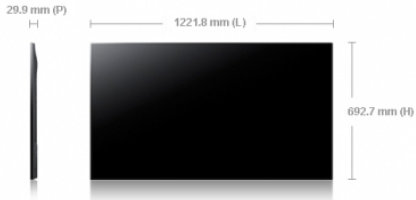

Contactez-nous

France:

 02 41 22 00 22

LED SAMSUNG UE55A

bord ultra fin de 5.2mm

Media player usb intégré (wmv, jpeg, mp4, mpeg2, h264)

55 pouces (140 cm de diagonale)

edge led Dalle : 1080i (1920 x 1080 pixels)

Entrées vidéos PAL, VGA, RGB, YUV, DVI-D, HDMI,
DISPLAY P.

Dimensions : L 1222 mm x H 693 mm x P 30 mm (vesa 400)

Poids : 19 Kg Consommation :

180 W max - EnergyStar 5.0

REF: ue55

Prix unitaire

280 € HT/jour