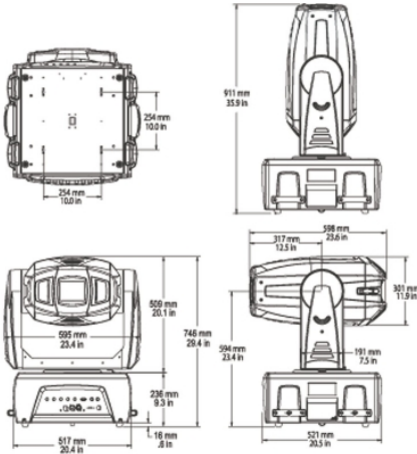

DL2

Description : Le DL2 est un vidéo projecteur sur lyre avec média serveur intégré et caméra Sony super HAD pilotable en DMX.512. La caméra est liée à un projecteur infrarouge à LEDs pour la vision nocturne. La liaison pour l'échange de médias entre 2 DL2 est au standard Gigabits. Dimmer à Iris, Focus, Zoom, Pan/Tilt, Média Serveur et toutes les fonctions du vidéo projecteur sont gérées par les 170 canaux DMX (21 pour vidéo projecteur Lyre et caméra, 35 pour le master du Média serveur, 3 x 38 pour les layers du Média serveur). La distance minimum pour le focus est de 1,4m. Le Média Serveur intégré gère 3 layers et 1 master. Le DL2 dispose d'un écran couleur LCD SVGA permettant de visualiser le contenu du Média Serveur ou les infos du projecteur. Le Média serveur intègre notamment les corrections des parallaxes, les effets 3D, la rotation de l'image, les tailles, les changements de couleurs, le soft edge etc. Un autre point fort est la possibilité de faire du "Collage" avec n'importe quels vidéo projecteurs. Le "Collage" est un système unique qui n'existe que dans le DL2 et l'Axon et qui permet de composer une image avec 2 et jusqu'à 64 projecteurs avec une rapidité de mise en service époustouflante. Caractéristiques techniques DL2 Résolution : 1024 x 768 Aspect ratio : 4:3 Uniformité brillance : 90 % Contraste : 1200:1 Fréquences : H-sync. 15 - 100kHz V-sync. 50 - 100 kHz Balayage horizontal : 800 lignes TV Zoom: 1.8 - 2.4 : 1 Signal : Pal Secam, NTSC, NTSC 4,43, Pal-M, Pal-N Caméra : Sony Super HAD CCD Zoom caméra : 18 x Angle horizontal : 48° - 2,8° Autofocus : 29mm - 800mm Résolution caméra : 380k pixels (768 x 582) Distance minimale : 29mm wide end 800mm tele end Entrées vidéo : RGB HV (5 bnc), VGA (HDB 15 broches) analogique, S-vidéo (DIN 4 broches), S-vidéo output caméra (DIN 4 broches) Connexions : USB1, USB2, Ethernet Amplitude : 400° Pan 270° Tilt

Caractéristiques techniques : Rend.

lumineux 5500 lumens ANSI

Consommation / Puissance : 1400 W

Canaux DMX : 170

Dimensions: 595 x 598 x 911.00 mm

Poids: 53 kg

Prix unitaire

600 € HT/jour